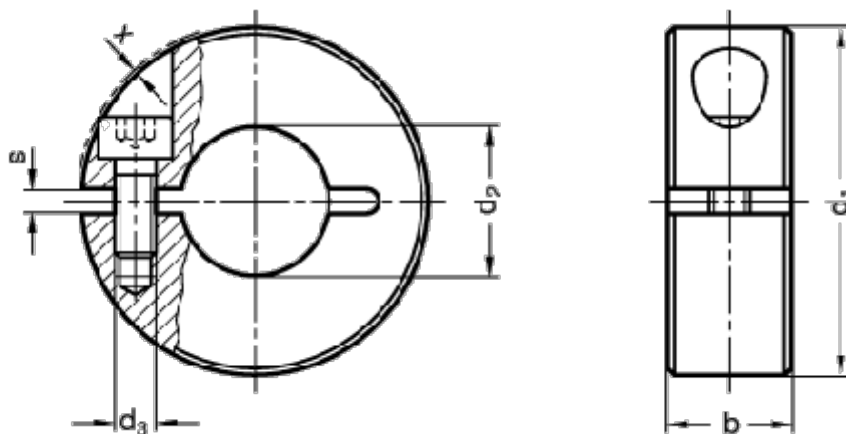

Varenummer: 201123389
Beskrivelse: E+G Stopring GN 706.2-60-B35-NI
, opslidset

Mål

b = 15
d1 = 60
d2 = B 35
d3 = M6
s = 4.0
x = 0.4